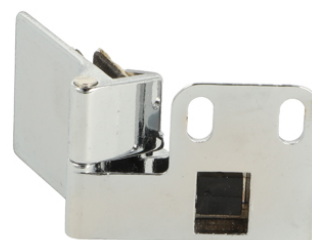

PRODUCT SHEET

Description:

Glass Door Hinge No C-13 Zamak, Chrome Plated, Right

Item number:

15.06.321-1

Units	Box	Carton	HS Code	Barcode
Pcs.	50	500	8302100090	 5704866055260

SISO A/S

Mileparken 11
DK-2740 Skovlunde
Denmark
VAT: DK 24786013